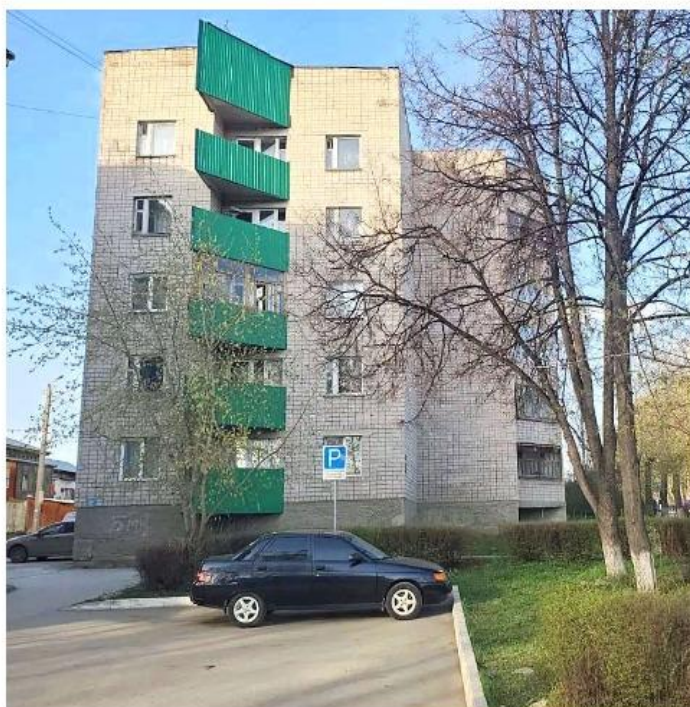

2-К КВ. 52,0 КВ.М

3 955 000 РУБ*

ФОТО

E-mail: npa_sale@mechel.com

*Цена указана с учетом НДС 20%.
Указанная цена не является офертой