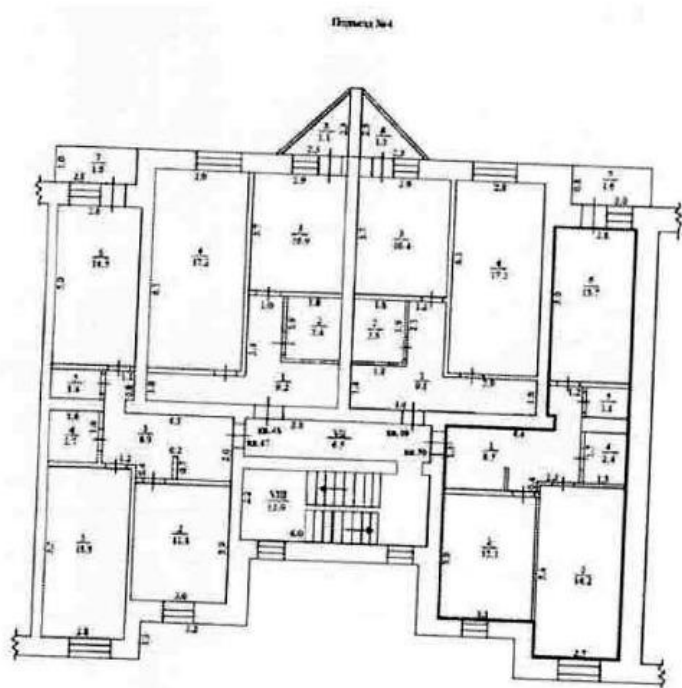

г.Белорецк, ул. Ленина, д.28, кв.50

2-К КВ. 52,0 КВ.М

3 955 000 РУБ*

Центр города

16 мин на автомобиле до ж/д вокзала

В районе развитая инфраструктура (школы, дет.сады, магазины, спорт.заведения)

Дом панельный, 1997 г.п.

Индивидуальный проект

5 этажей

Коммуникации центральные

- Общая площадь: 52,0 м²
- Кухня: 11.7 м²
- Жилая площадь: 29,1 м²
- Этаж: 2
- Высота потолка : 2,6 м

2-К КВ. 52,0 КВ.М

3 955 000 РУБ*

ФОТО

E-mail: npa_sale@mechel.com

*Цена указана с учетом НДС 20%.
Указанная цена не является офертой

2-К КВ. 52,0 КВ.М

3 955 000 РУБ*

ФОТО

E-mail: npa_sale@mechel.com

*Цена указана с учетом НДС 20%.
Указанная цена не является офертой