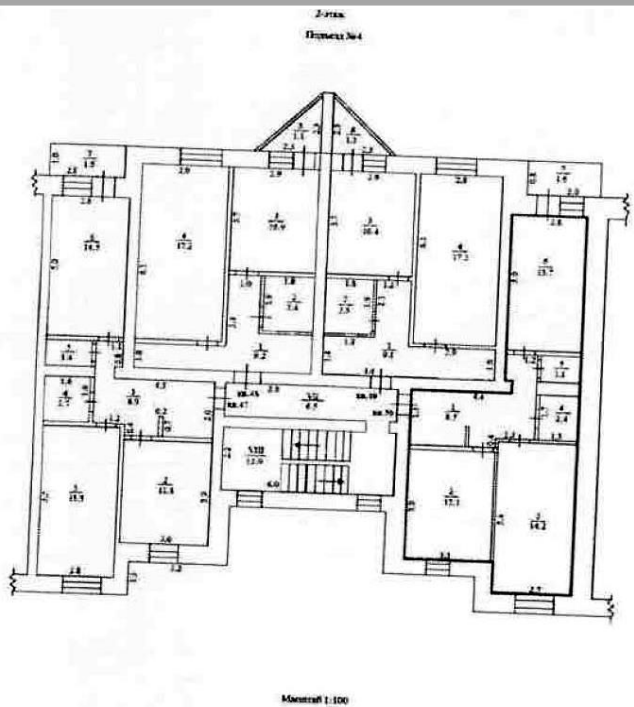

г.Белорецк, ул. Ленина, д.28, кв.50

2-К КВ. 52,0 КВ.М

3 955 000 РУБ*

Центр города

16 мин на автомобиле до ж/д вокзала

В районе развитая инфраструктура (школы, дет.сады, магазины, спорт.заведения)

Дом панельный, 1997 г.п.

Индивидуальный проект

5 этажей

Коммуникации центральные

- Общая площадь: 52,0 м²
- Кухня: 11.7 м²
- Жилая площадь: 29,1 м²
- Этаж: 2
- Высота потолка : 2,6 м

2-К КВ. 52,0 КВ.М

3 955 000 РУБ*

ФОТО

E-mail: npa_sale@mechel.com

*Цена указана с учетом НДС 20%.
Указанная цена не является офертой

2-К КВ. 52,0 КВ.М

3 955 000 РУБ*

ФОТО

E-mail: npa_sale@mechel.com

*Цена указана с учетом НДС 20%.
Указанная цена не является офертой